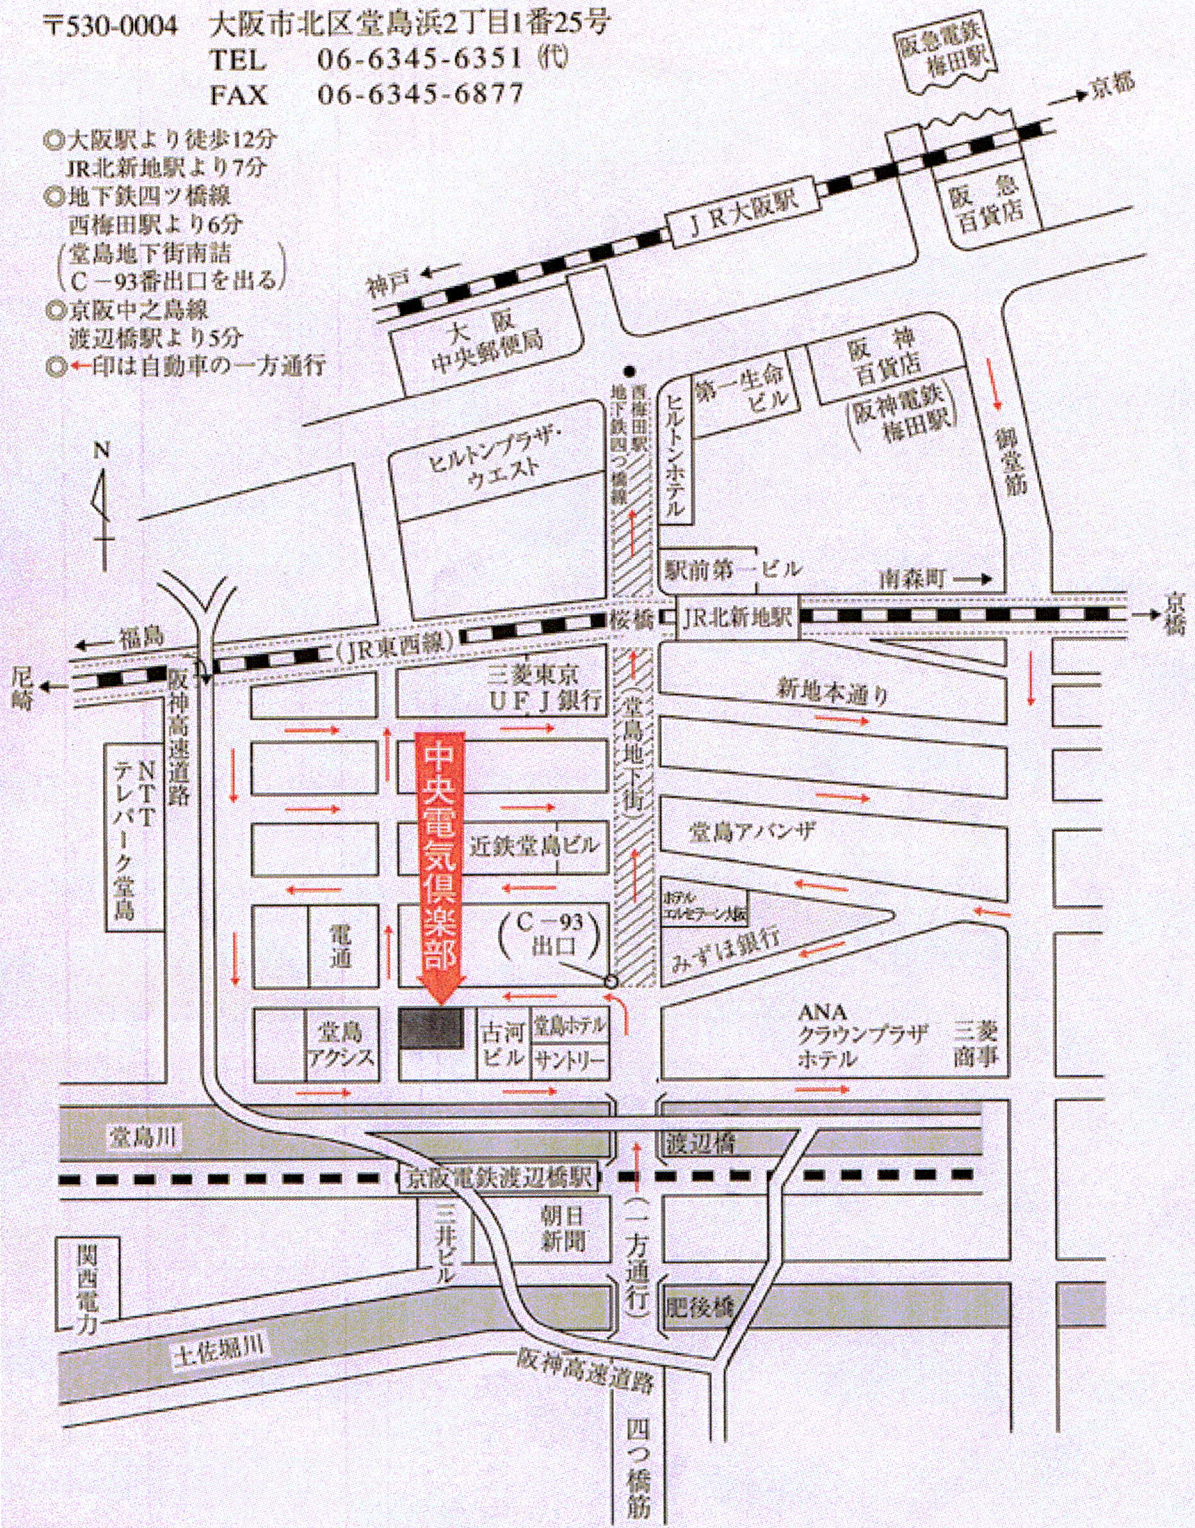

# 中央電気倶楽部案内図

〒530-0004 大阪市北区堂島浜2丁目1番25号  
 TEL 06-6345-6351 (代)  
 FAX 06-6345-6877

- ◎大阪駅より徒歩12分  
JR北新地駅より7分
- ◎地下鉄四ツ橋線  
西梅田駅より6分  
(堂島地下街南詰  
C-93番出口を出る)
- ◎京阪中之島線  
渡辺橋駅より5分
- ◎印は自動車の一方通行

☒ 閉じる